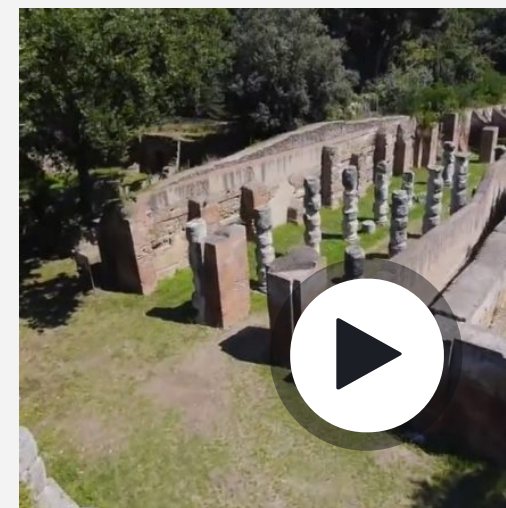

Un corridore deve correre con
i sogni nel cuore, non con i soldi nel portafogli.
(Emil Zatopek)

**BEST
WOMAN**
FIUMICINO 03 . 12 . 17

Tutto ormai pronto per la 28^a edizione della Best Woman Trofeo LSG Sky Chefs, la dieci chilometri per le strade di Fiumicino, in programma domenica 3 dicembre, che rappresenta una delle manifestazioni più longeve nel calendario delle corse podistiche laziali e nazionali. La Best Woman è una delle poche gare che riserva all'atleta donna un'attenzione particolare proprio come recita il titolo. Nel corso di quasi tre decenni Best Woman sono state le migliori atlete azzurre che hanno rappresentato l'Italia in tante competizioni internazionali; anche nell'albo d'oro maschile si leggono i nomi dei migliori atleti africani residenti in Italia; un successo tecnico e soprattutto di partecipazione delle master e dei master, appassionati della corsa. E anche in questa edizione parteciperanno atlete italiane di grande spessore: la campionessa italiana in carica, titolo dei 10 km conquistato lo scorso 9 settembre a Dalmine, Fatna Maraoui che gareggia con il C.S. Esercito, e la mezzofondista specialista nei cross Sveva Fascetti, medaglia di bronzo a squadre al campionato mondiale militare di corsa campestre svoltosi lo scorso 5 novembre in Ungheria.

Gli organizzatori informano che il percorso dell'edizione 2017 subirà un piccolo adattamento per l'impossibilità di attraversare la passerella pedonale sulla Fossa Traiana. Il nuovo percorso prevede

TU REPORTER

Inviaci foto e segnalazioni
via email ✉
via Whatsapp 📞 320 5393303

VIDEO

DAL DRONE E DALLA BICI, UN
TERRITORIO SPETTACOLARE

SCELTI PER VOI

quindi un doppio attraversamento del rinnovato Ponte 2 Giugno con andata sulla sede carrabile e ritorno sulla passerella pedonale a lato della sede carrabile, senza variazione chilometrica.